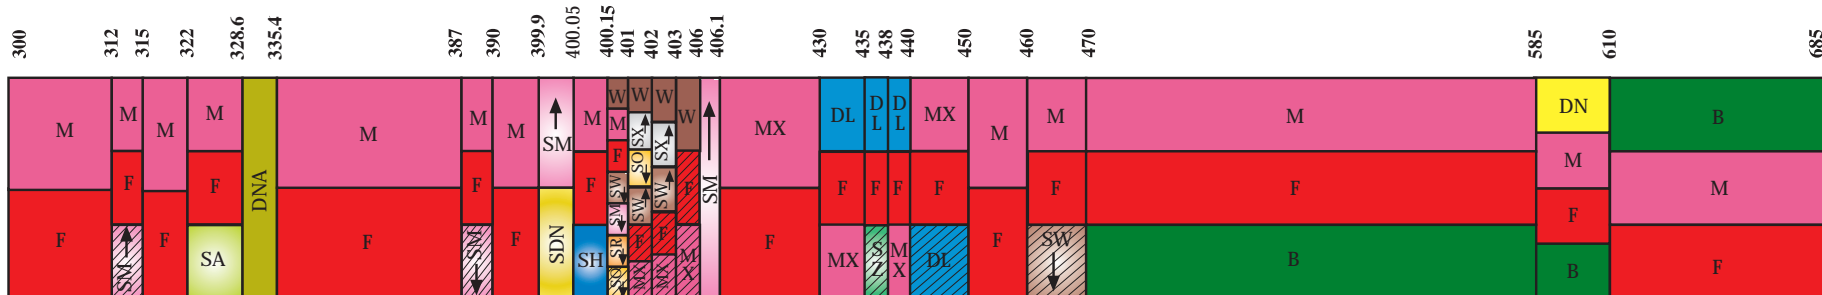

جدول تخصیص فرکانس امواج رادیویی جمهوری اسلامی ایران (باند UHF)

300 MHz

3 GHz

۳۳۹