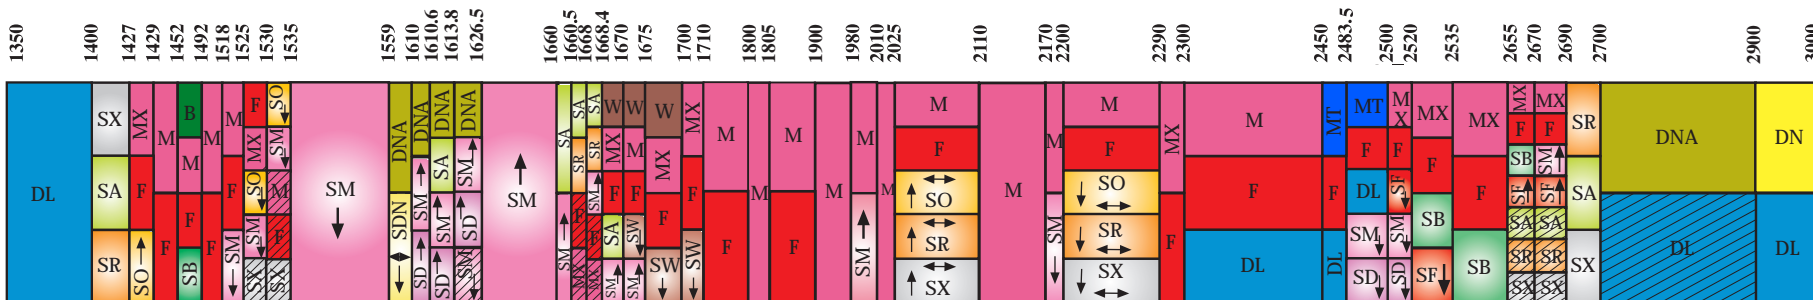

جدول تخصیص فرکانس امواج رادیویی جمهوری اسلامی ایران (باند UHF)

300 MHz

3 GHz

۳۳۹