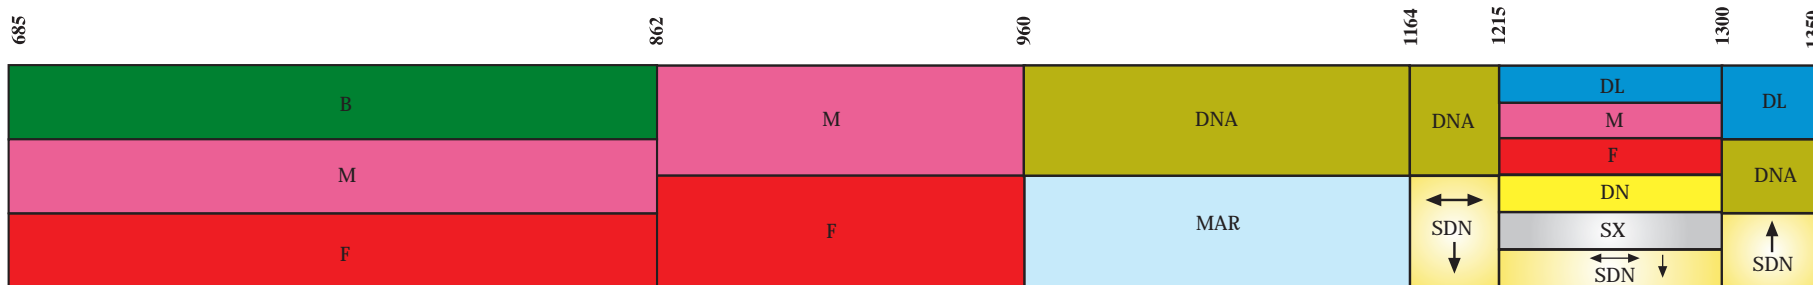

جدول تخصیص فرکانس امواج رادیویی جمهوری اسلامی ایران (باند UHF)

300 MHz

3 GHz

۳۳۹